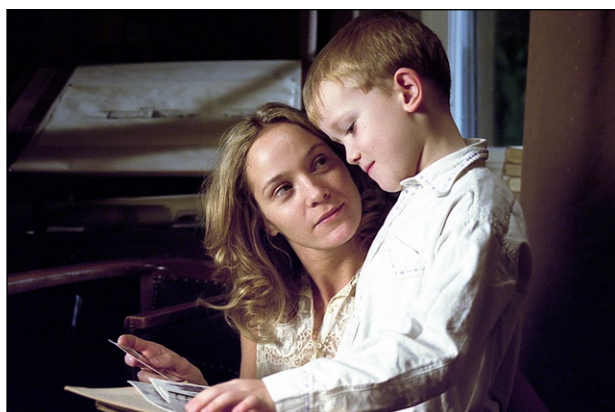

# Die Frau des Architekten

2002 / TV-Film

Produktion NFP  
Produzent Gül Oswatitsch  
Prod.-Leitung Rolf Wappenschmitt  
Regie Diethard Klante  
Kamera Achim Poulheim

Darsteller Jeanette Hain, Robert Atzorn, Hans-Michael Rehberg, Matthias Matschke, Thomas Thieme, u.a.