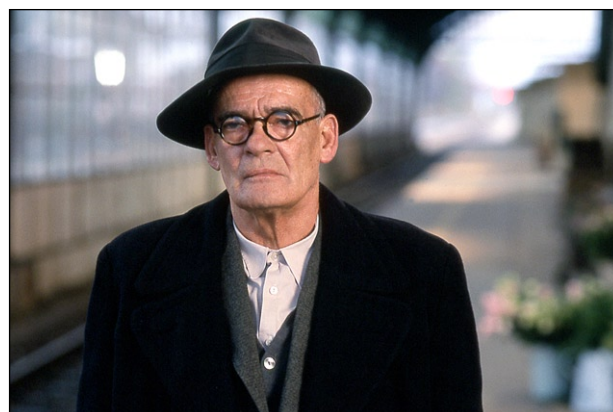

# Die Frau des Architekten

2002 / TV-Film

Produktion NFP  
Produzent Gül Oswatitsch  
Prod.-Leitung Rolf Wappenschmitt  
Regie Diethard Klante  
Kamera Achim Poulheim

Darsteller Jeanette Hain, Robert Atzorn, Hans-Michael Rehberg, Matthias Matschke, Thomas Thieme, u.a.