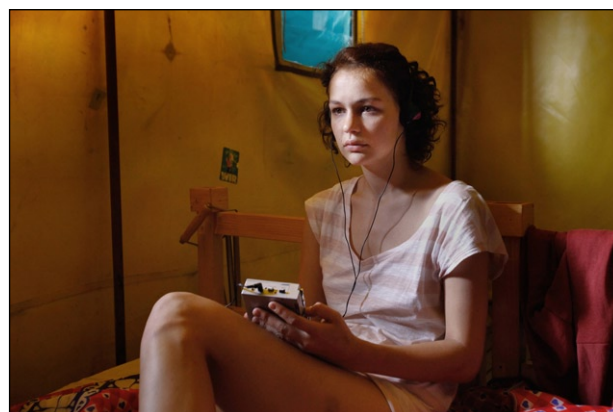

Westwind

2010 / Kinospießfilm

Produktion credo:film Berlin, Laokoonfilm Budapest
Produzent Susann Schimk
Prod.-Leitung Jörg Trentmann
Regie Robert Thalheim
Kamera Eeva Fleig, Istvan Imreh

Darsteller Friederieke Heyer, Luise Becht, Franz Dinda, Volker Bruch, Hans Uwe Bauer