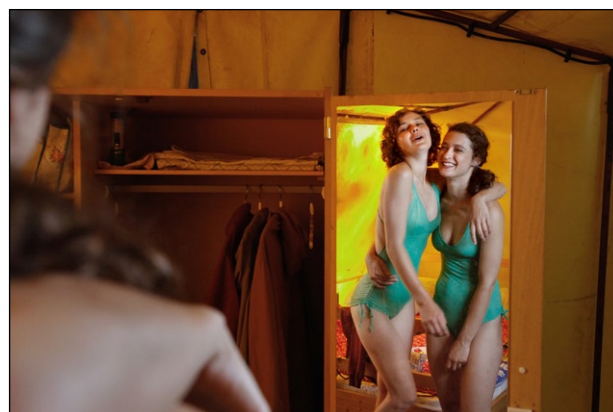

Westwind

2010 / Kinospießfilm

Produktion credo:film Berlin, Laokoonfilm Budapest
Produzent Susann Schimk
Prod.-Leitung Jörg Trentmann
Regie Robert Thalheim
Kamera Eeva Fleig, Istvan Imreh

Darsteller Friederieke Heyer, Luise Becht, Franz Dinda, Volker Bruch, Hans Uwe Bauer