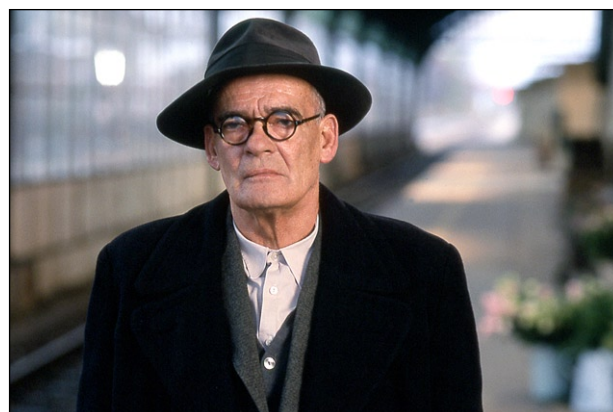

Die Frau des Architekten

2002 / TV-Film

Produktion NFP
Produzent Gül Oswatitsch
Prod.-Leitung Rolf Wappenschmitt
Regie Diethard Klante
Kamera Achim Poulheim

Darsteller Jeanette Hain, Robert Atzorn, Hans-Michael Rehberg, Matthias Matschke, Thomas Thieme, u.a.