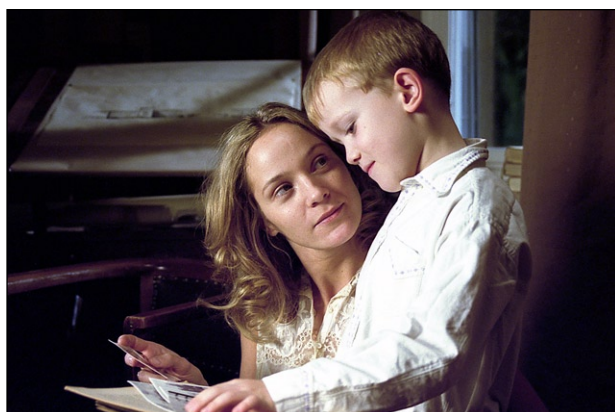

Die Frau des Architekten

2002 / TV-Film

Produktion NFP
Produzent Gül Oswatitsch
Prod.-Leitung Rolf Wappenschmitt
Regie Diethard Klante
Kamera Achim Poulheim

Darsteller Jeanette Hain, Robert Atzorn, Hans-Michael Rehberg, Matthias Matschke, Thomas Thieme, u.a.