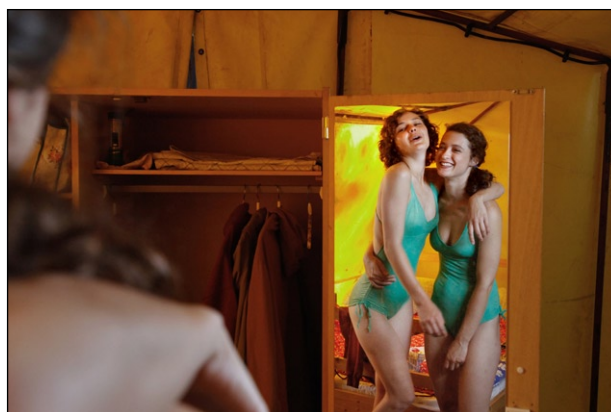

Westwind

2010 / Kinospießfilm

Produktion credo:film Berlin, Laokoonfilm Budapest
Produzent Susann Schimk
Prod.-Leitung Jörg Trentmann
Regie Robert Thalheim
Kamera Eeva Fleig, Istvan Imreh

Darsteller Friederieke Heyer, Luise Becht, Franz Dinda, Volker Bruch, Hans Uwe Bauer